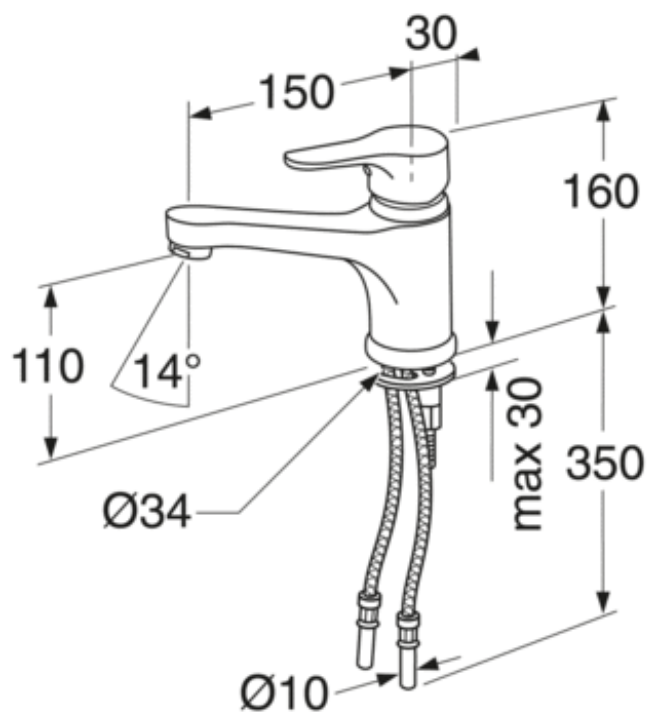

JOONIS

EDASIMÜÜJAD

A MEMBER OF THE
VILLEROY & BOCH GROUP

Villeroiy & Boch Gustavsberg Oy Eesti Filiaal
F. R. Faehmanni 6
10125 Tallinn
Tel.: +372 646 0312
gustavsberg.ee | info@gustavsberg.ee